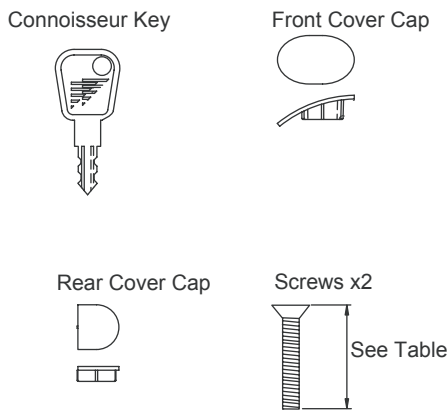

Connoisseur Offset

Spindle Sizes
9mm
15mm
20mm
25mm
30mm
35mm
40mm
43mm

NOTE: All dimensions are in millimetres.

**Ref.	Colour
SC	Satin Chrome
BC	Bright Chrome
HG	Hardex Gold
BB	Bright Bronze
SB	Satin Bronze
WH	White
BL	Black

These colours are no longer available.

Code	Description
HCOSLH00**	Connoisseur Offset Left-Hand Locking (No Spindle) - (Colour)
HCOSLH??**	Connoisseur Offset Left-Hand Locking (?? Spindle Size mm) - (Colour)
HCOSLHNL00**	Connoisseur Offset Left-Hand Non-Locking (No Spindle) - (Colour)
HCOSLHNL??**	Connoisseur Offset Left-Hand Non-Locking (?? Spindle Size mm) - (Colour)
HCOSLHNL??** -EG	Connoisseur Offset Left-Hand Non-Locking (?? Spindle Size mm) - (Colour) Egress
HCOSRH00**	Connoisseur Offset Right-Hand Locking (No Spindle) - (Colour)
HCOSRH??**	Connoisseur Offset Right-Hand Locking (?? Spindle Size mm) - (Colour)
HCOSRHNL00**	Connoisseur Offset Right-Hand Non-Locking (No Spindle) - (Colour)
HCOSRHNL??**	Connoisseur Offset Right-Hand Non-Locking (?? Spindle Size mm) - (Colour)
HCOSRHNL??** -EG	Connoisseur Offset Right-Hand Non-Locking (?? Spindle Size mm) - (Colour) Egress