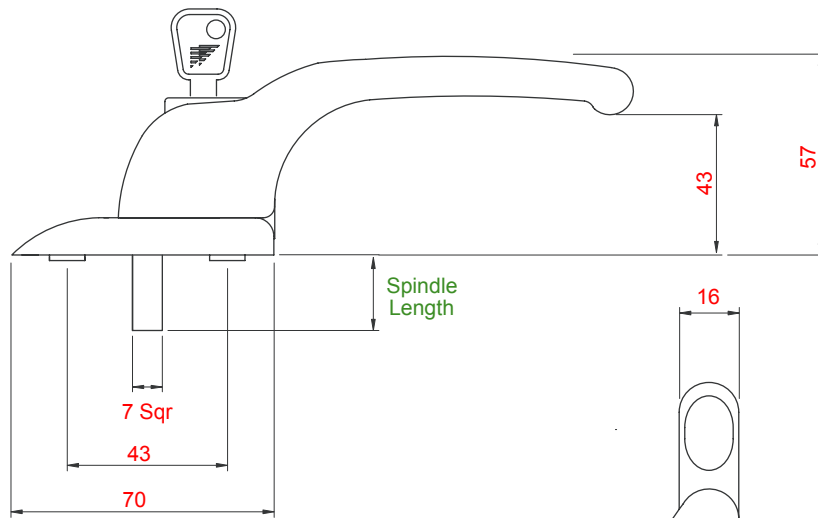

Connoisseur Offset

Spindle Sizes
9mm
15mm
20mm
25mm
30mm
35mm
40mm
43mm

NOTE: All dimensions are in millimetres.

**Ref.	Colour
SC	Satin Chrome
BC	Bright Chrome
HG	Hardex Gold
BB	Bright Bronze
SB	Satin Bronze
WH	White
BL	Black

These colours are no longer available.

Code	Description
HCOSLH00**	Connoisseur Offset Left-Hand Locking (No Spindle) - (Colour)
HCOSLH??**	Connoisseur Offset Left-Hand Locking (?? Spindle Size mm) - (Colour)
HCOSLHNL00**	Connoisseur Offset Left-Hand Non-Locking (No Spindle) - (Colour)
HCOSLHNL??**	Connoisseur Offset Left-Hand Non-Locking (?? Spindle Size mm) - (Colour)
HCOSLHNL??** -EG	Connoisseur Offset Left-Hand Non-Locking (?? Spindle Size mm) - (Colour) Egress
HCOSRH00**	Connoisseur Offset Right-Hand Locking (No Spindle) - (Colour)
HCOSRH??**	Connoisseur Offset Right-Hand Locking (?? Spindle Size mm) - (Colour)
HCOSRHNL00**	Connoisseur Offset Right-Hand Non-Locking (No Spindle) - (Colour)
HCOSRHNL??**	Connoisseur Offset Right-Hand Non-Locking (?? Spindle Size mm) - (Colour)
HCOSRHNL??** -EG	Connoisseur Offset Right-Hand Non-Locking (?? Spindle Size mm) - (Colour) Egress