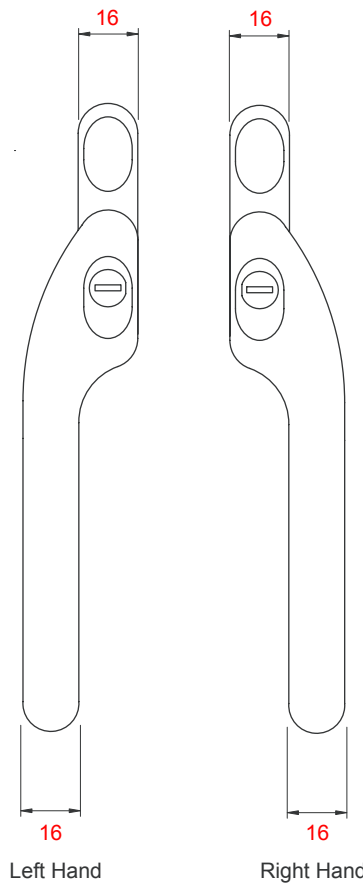

Connoisseur Offset

Spindle Sizes
9mm
15mm
20mm
25mm
30mm
35mm
40mm
43mm

NOTE: All dimensions are in millimetres.

**Ref.	Colour
SC	Satin Chrome
BC	Bright Chrome
HG	Hardex Gold
BB	Bright Bronze
SB	Satin Bronze
WH	White
BL	Black

These colours are no longer available.

Code	Description
HCOSLH00**	Connoisseur Offset Left-Hand Locking (No Spindle) - (Colour)
HCOSLH??**	Connoisseur Offset Left-Hand Locking (?? Spindle Size mm) - (Colour)
HCOSLHNL00**	Connoisseur Offset Left-Hand Non-Locking (No Spindle) - (Colour)
HCOSLHNL??**	Connoisseur Offset Left-Hand Non-Locking (?? Spindle Size mm) - (Colour)
HCOSLHNL??** -EG	Connoisseur Offset Left-Hand Non-Locking (?? Spindle Size mm) - (Colour) Egress
HCOSRH00**	Connoisseur Offset Right-Hand Locking (No Spindle) - (Colour)
HCOSRH??**	Connoisseur Offset Right-Hand Locking (?? Spindle Size mm) - (Colour)
HCOSRHNL00**	Connoisseur Offset Right-Hand Non-Locking (No Spindle) - (Colour)
HCOSRHNL??**	Connoisseur Offset Right-Hand Non-Locking (?? Spindle Size mm) - (Colour)
HCOSRHNL??** -EG	Connoisseur Offset Right-Hand Non-Locking (?? Spindle Size mm) - (Colour) Egress